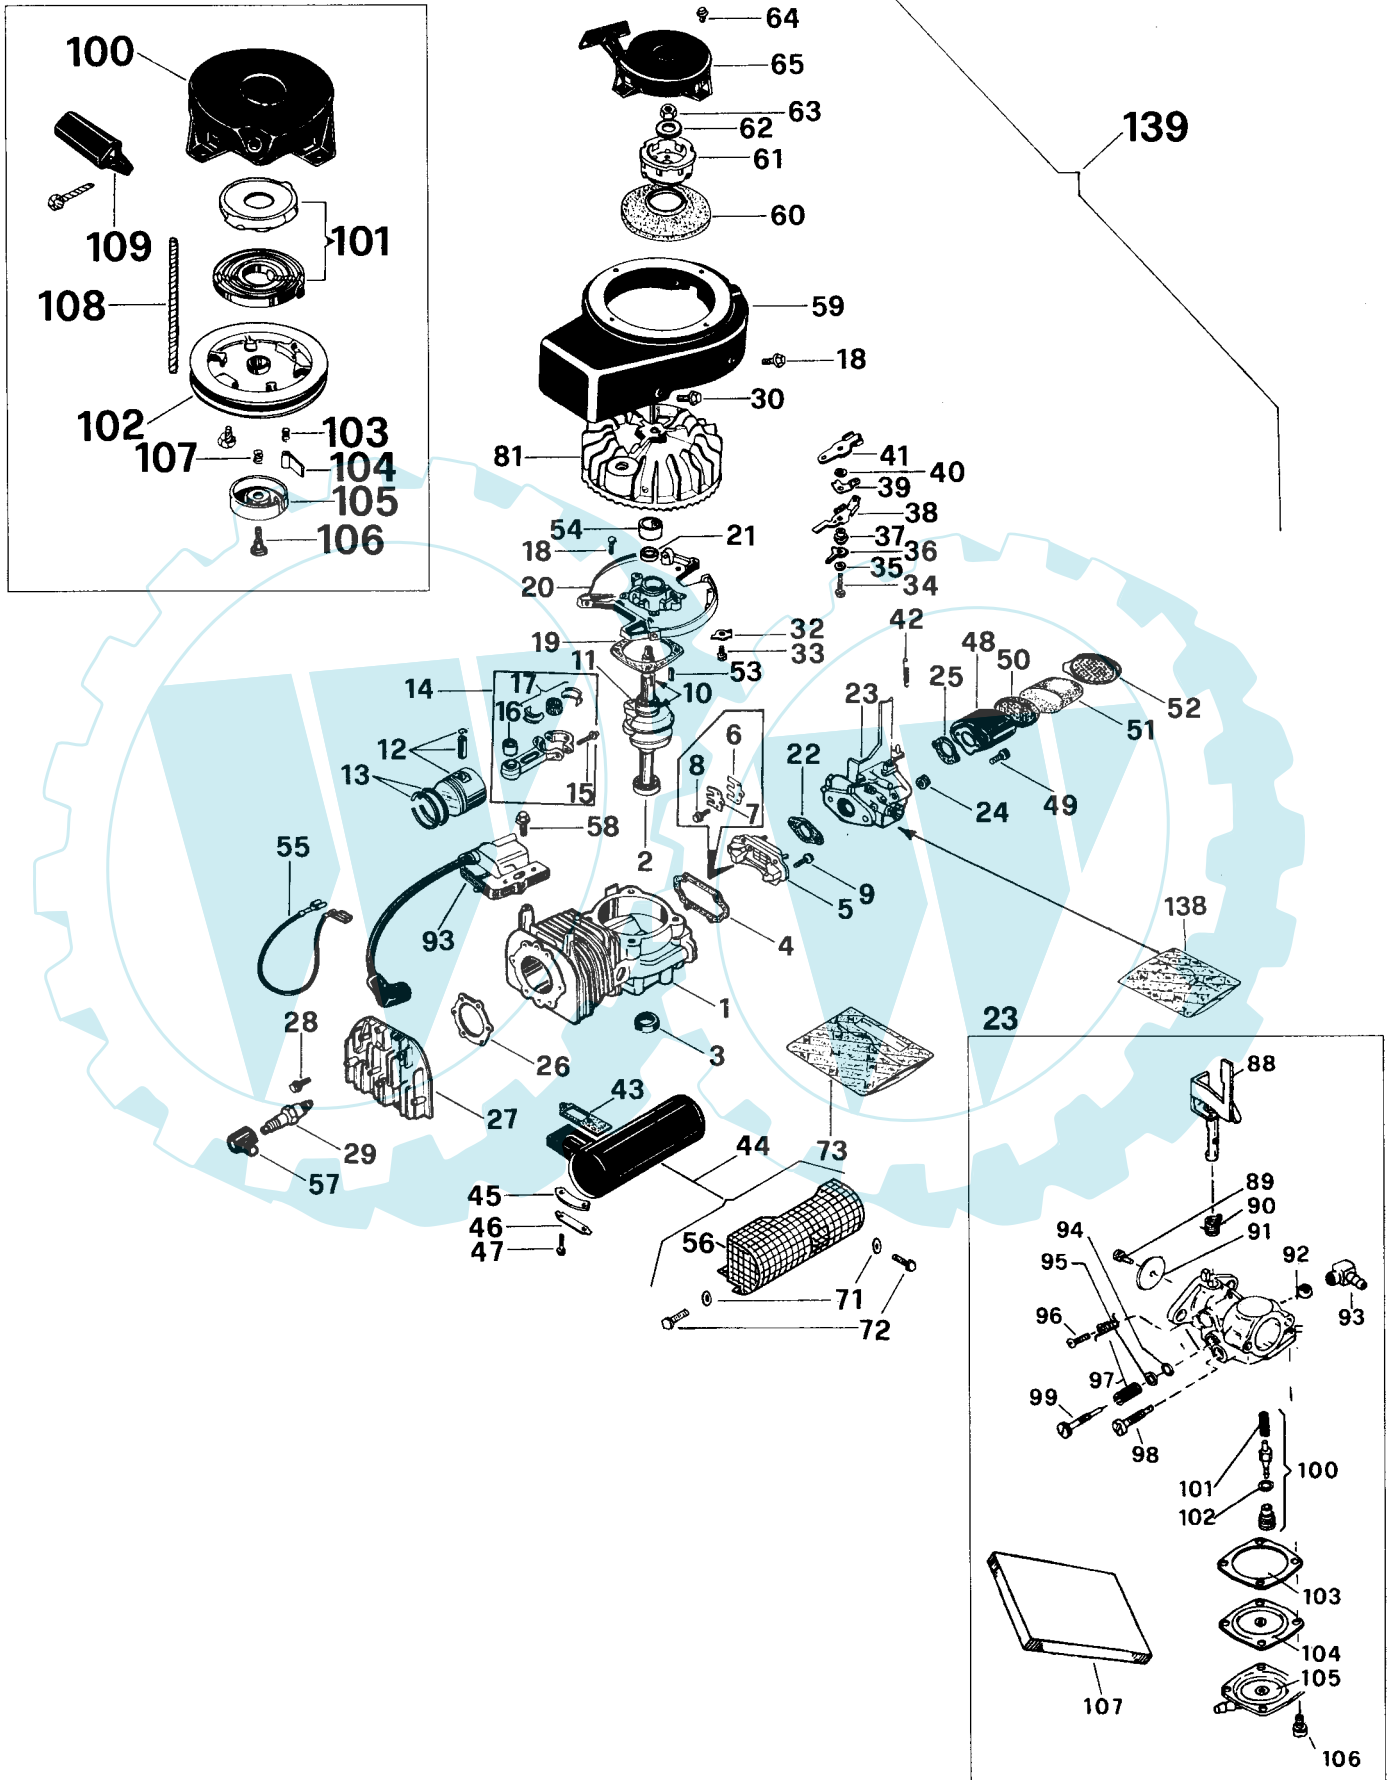

N°	CODICE CODE	DESCRIZIONE	DESCRIPTION
73	4151260	Assieme volano (74÷82)	Eccentric Assy (74÷82)
74	2132370	Vite M8	Screw
75	4151370	Biella con spartierba ø17	Connecting rod
76	4151380	Biella (76÷77)	Simple connecting rod
77	3625070	Bronzina	Bushing
78	4510230	Volano	Eccentric wheel
79	4153340	Ingrassatore	Grease fitting
80	3660220	Manovella	Eccentric
81	2312230	Rosetta fermo cuscinetto	Washer
82	2172040	Vite M6	Screw
83	3610020	Scodellino	Cup
84	3353010	Anello seeger	Snap ring
85	4151290	Assieme Barra (86÷97)	Cutt. bars assy (86÷97)
86	4610101	Staffa portabarra	Bar bracket
88	2432050	Dado	Nut
89	4611070	Guida superiore lame	Guide bar
90	2652250	Prigioniero cono	Stud
91	4151240	Lama superiore	Cutting bar sup.
92	4151250	Lama inferiore	Cutting bar inf
93	8151240	Conf. lame (91÷92)	Guide bar pair (91÷92)
94	2652240	Prigioniero lungo	Stud
95	8150071	Cuffia Coprilame (95÷96)	Bar guard (95÷96)
97	4611020	Guida laterale lame	Guide bar
98	4151300	Guida lame inf. (99÷102)	Guide bar inf. (99÷102)
99	2914010	Rivetto	Rivet
100	4610620	Slitta laterale dx	R. bar sledge
101	2914010	Rivetto	Rivet
102	4610610	Slitta laterale sx	L. bar sledge
103	4620080	Asse ruota	Wheel shaft
104	8150020	Supporto ruota sx	L. wheel bracket
105	4150850	Ass. Ruota Motr. (106÷112)	Drive Wheel Assy
106	2432030	Dado	Nut
107	8150040	Ruota Motrice	Drive wheel
108	2112310	Vite M6	Screw
109	8150030	Asse disco ruota (109÷110)	Wheel shaft disc (109÷110)
110	3748190	Boccola asse ruota	Bushing
111	2312080	Rosetta	Washer
112	2112080	Vite M8	Screw
113	2112040	Vite M5	Screw
114	4560210	Ruota anteriore	Front wheel
115	4120140	Asse ruote anteriori	Front wheel shaft
116	3786110	Tubo superiore	Superior pipe
117	3781550	Filtro carburante	Filter
118	3786120	Tubo inferiore	Inferior pipe
119	8151240	Coppia Lama	New bar pair